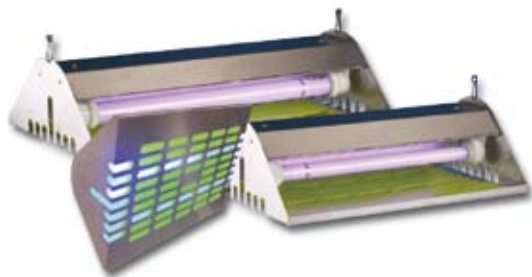

SPLASHPROOF™

Modely s elektrickou mriežkou

MODEL	POVRCH. ÚPRAVA	MAX. KRYTIE	CENA v EUR
SP 30	nerez	80 m ²	394,00
SP 80	nerez	240 m ²	430,00

IPX4

Flytrap Professional™

Modely s lepkavou doskou

MODEL	POVRCH. ÚPRAVA	MAX. KRYTIE	CENA v EUR
FT 30	nerez	80 m ²	196,00
FT 40	nerez	120 m ²	276,00
FT 80	nerez	240 m ²	334,00
FT 30	nerez IP65	80 m ²	358,00
FT 40	nerez IP65	120 m ²	448,00
FT 80	nerez IP65	240 m ²	486,00

IP65

EXCALIBUR™

Celokovové modely

MODEL	POVRCH. ÚPRAVA	MAX. KRYTIE	CENA v EUR
EXI 40	biele	120 m ²	276,00
EXI 40	nerez	120 m ²	316,00
EXI 80	biele	240 m ²	340,00
EXI 80	biele	240 m ²	396,00

FICS

Model s automaticky sa odvíjajúcou lepkovou doskou