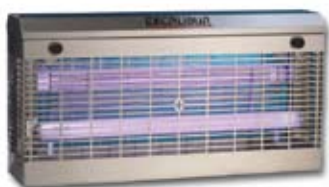

IP65

EXCALIBUR™

Celokovové modely

MODEL	POVRCH. ÚPRAVA	MAX. KRYTIE	CENA v EUR
EXI 40	biele	120 m ²	276,00
EXI 40	nerez	120 m ²	316,00
EXI 80	biele	240 m ²	340,00
EXI 80	biele	240 m ²	396,00

FICS

Model s automaticky sa odvíjajúcou lepkovou doskou